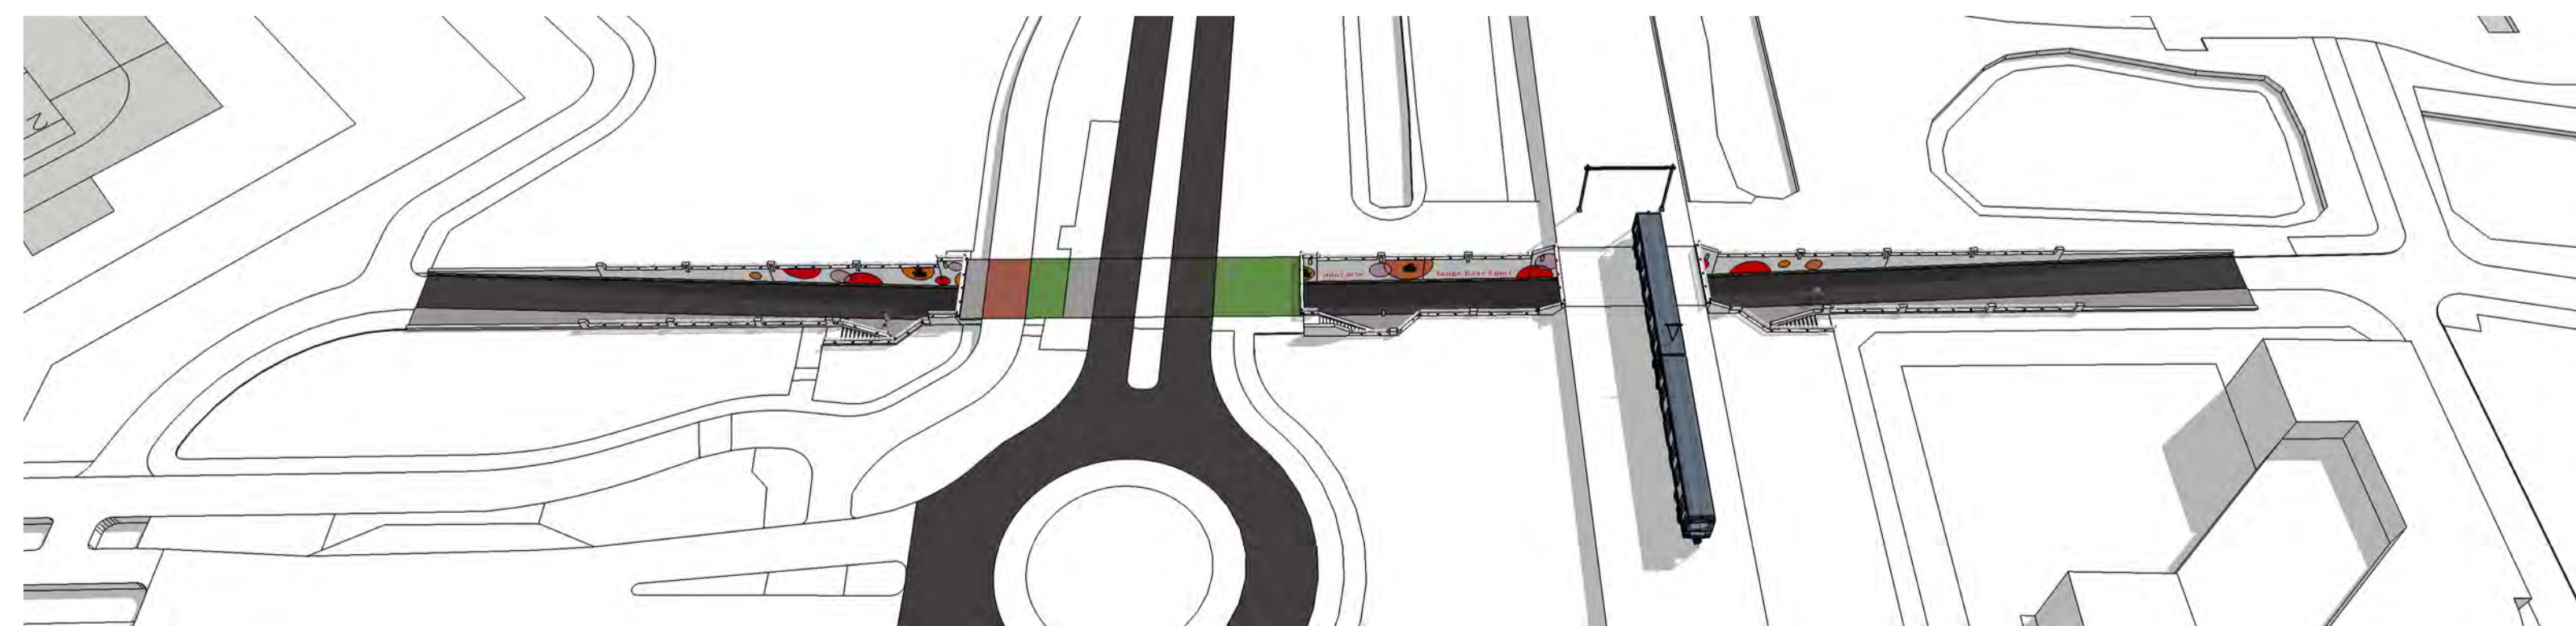

Ontwerp wanden Klaproostunnel Pijnacker

hoog boven het gras

wuift ze

naar wie

langs haar komt

1:100

Juul Smulders
decoratief schilder atelier

h a k i j k